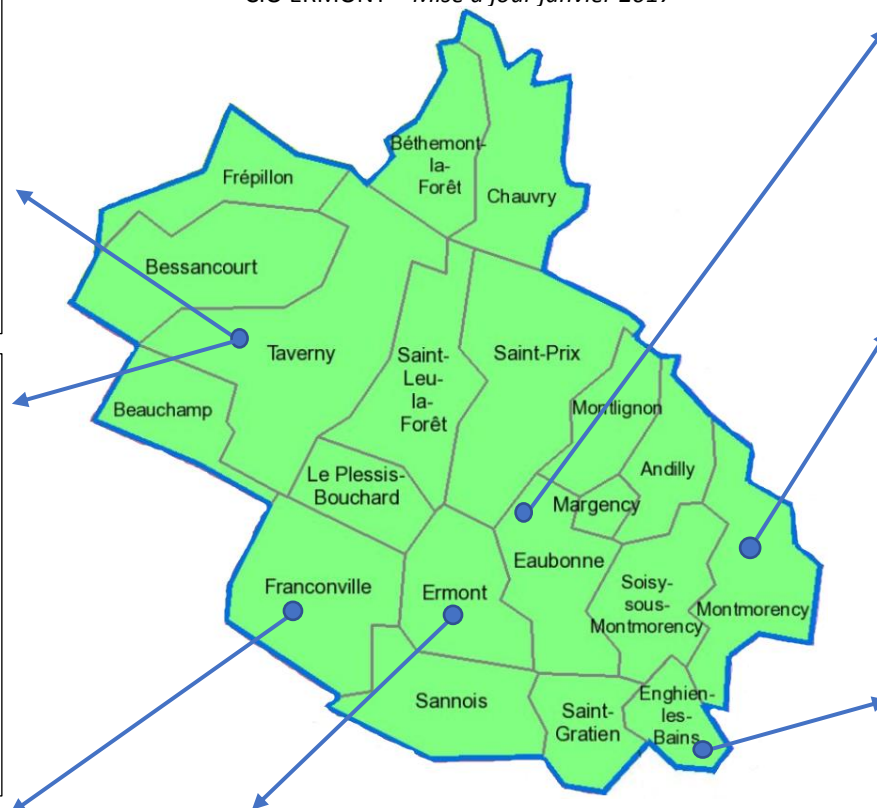

**BASSIN D'EDUCATION D'ENGHEN-LES-BAINS
FORMATIONS GENERALES ET TECHNOLOGIQUES**

CIO ERMONT – Mise à jour janvier 2017

TAVERNY – Lycée Louis Jovet
26 rue de Saint-Prix - Tél. : 01 34 18 41 20
www.lyc-jovet-taverny.ac-versailles.fr
JPO : Samedi 18 mars 2017 (9h-12h)